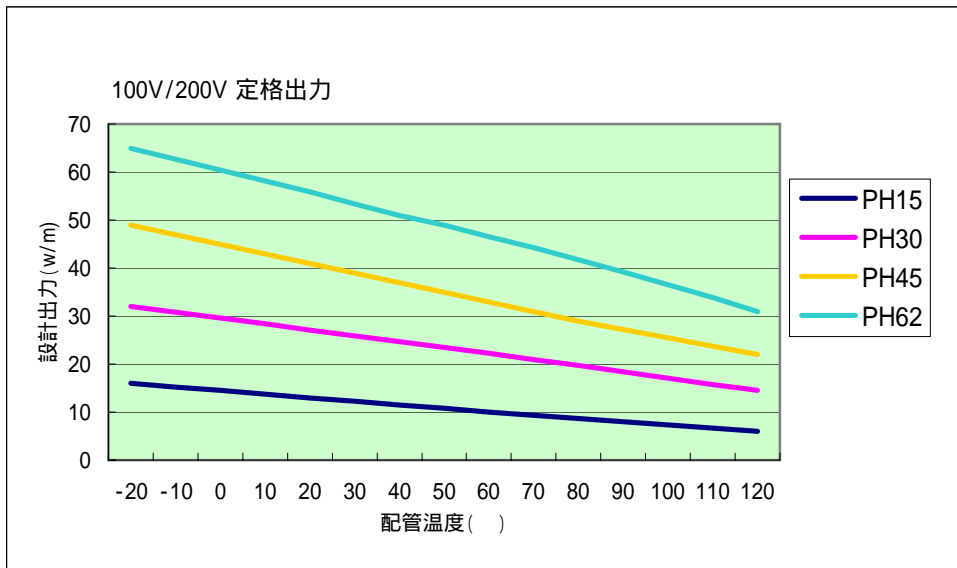

トレースヒーター およその設計出力表

LV

HV

PH

(株)王子商会