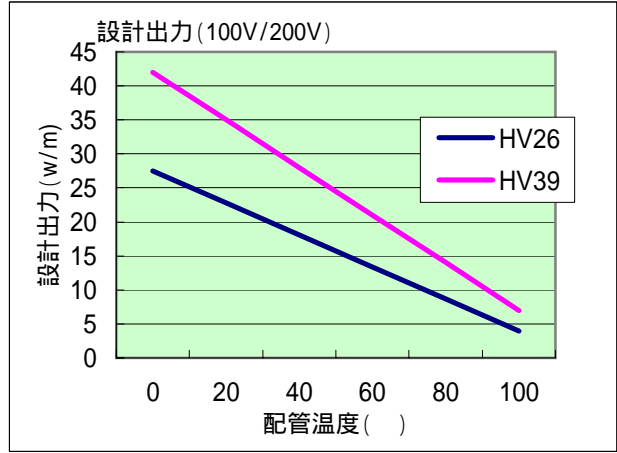

トレースヒーター およその設計出力表

LV

HV

PH

(株)王子商会