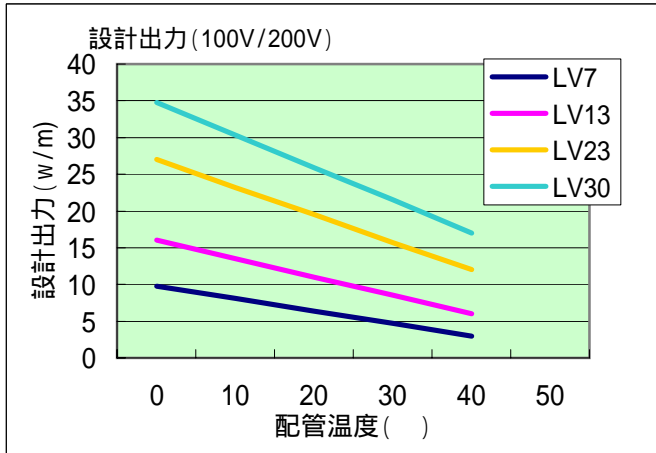

トレースヒーター およその設計出力表

LV

HV

PH

(株)王子商会