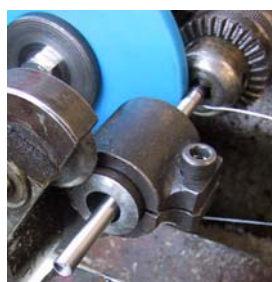

当社は、電気炉用部品を製造、販売しております。
その内容によっては、電気炉の修理や改造も行います。

熱電対は、略図やタイプなどをFAXまたはメールしていただければ、価格を返信させていただきます。

電熱線 (カンタル線) は、素材の販売も行いますが、指定された形状への加工も行います。

碍子やその他の部品も、ぜひご相談下さい。

まずはお見積もりさせていただきます。

お見積もりの為、お打ち合わせやご相談にも伺います。

当然ですが、見積もり依頼をしたからといって、必ず購入しないといけないというわけではございません。お気軽にご相談下さい。